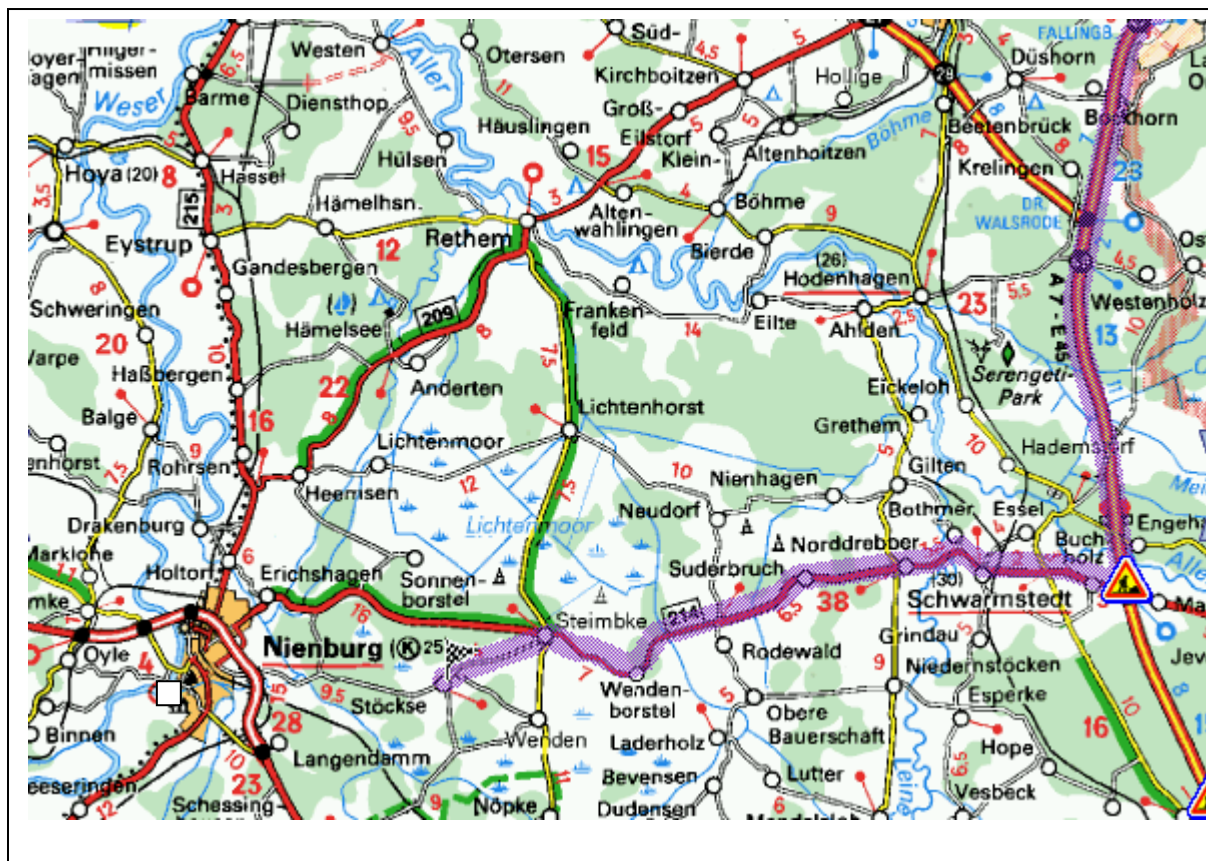

Wegbeschreibung Per Obling Seminar

Dass jeder den Weg nach Nienburg oder Schwarmstedt findet, setze ich mal voraus ☺
 Von Schwarmstedt kommend in Richtung Nienburg fahren. In der Ortschaft Steimbke in Richtung Stöckse fahren. In Stöckse in den „Seedamm“ fahren und der weiteren Beschilderung folgen.
 Aus Nienburg kommend Richtung Stöckse fahren und die „Neue Strasse“ fahren und der Beschilderung folgen